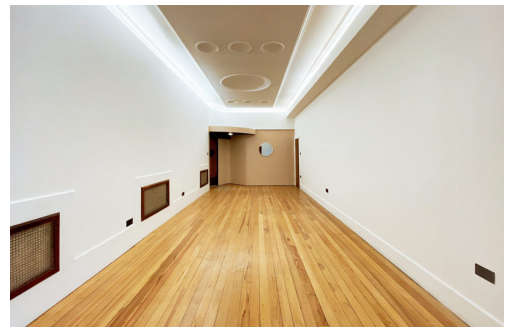

Rory

Bouverie Mews, London N16 0AE, UK

CREATIVE LOCATION
Tel: +44 (0) 20 79935301
Email: info@creativelocation.co.uk

[CLICK HERE
FOR MORE INFO](#)

Rory

Bouverie Mews, London N16 0AE, UK